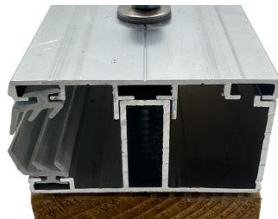

Stegplatten	Profil	Ausführung		Breite	
○ Acrylglas	○ SDP 16-32	○ farblos ○ opalweiss	○ bronze ○ sunstop	○ 980	○ 1200
	○ SDP 16-64	○ farblos		○ 980	
	○ SDP 16-96	○ farblos		○ 980	○ 1200
○ Plexiglas® Resist AAA	○ SDP 16-64	○ farblos ○ opalweiß	○ Diffus D-Struktur	○ 980	○ 1200
○ Plexiglas® Resist	○ S5P 32-32		○ farblos	○ 1230	
○ Plexiglas® Heatstop	○ SDP 16-64		○ cool blue	○ 980	○ 1200
	○ S5P 32-32			○ 1230 (nur S5P 32-32)	
○ Plexiglas® Alltop	○ SDP 16-64		○ farblos	○ 980	○ 1200
○ Polycarbonat	○ SDP 4-6 ○ SDP 6-6 ○ SDP 8-10 ○ SDP 10-10	○ farblos	○ opalweiss (nur 10-10)	○ 1050	○ 2100
	○ S3P 16-20	○ farblos ○ opalweiss	○ braun	○ 980 ○ 2100 (nur farblos)	○ 1200
	○ S3P 16-25 Green ○ S3X 16-20	○ farblos	○ opalweiss	○ 980	○ 1200
	○ SDP 16-32	○ farblos	○ graphit	○ 980	
	○ S7P 25-20	○ farblos	○ sunstop	○ 980	
○ Exolon® (bisher: Makroton®)	○ S3X 16-25 ○ SHX 25-32 ○ SHX 32-32	○ IQ-Relax		○ 980	○ 1200
	○ SHX 25-32	○ farblos		○ 980	○ 1200

Menge	Länge [mm]	Breite [mm]	Zuschnitt	Menge	Länge [mm]	Breite [mm]	Zuschnitt

Verlegesystem DACH

Alu – Kompletprofil 16

Alu - Deckprofil 16

Universalprofil

- 60 mm
- 80 mm

Thermoprofil
(mit Distanzprofil)

mit Zierklemmprofil (-deckel)