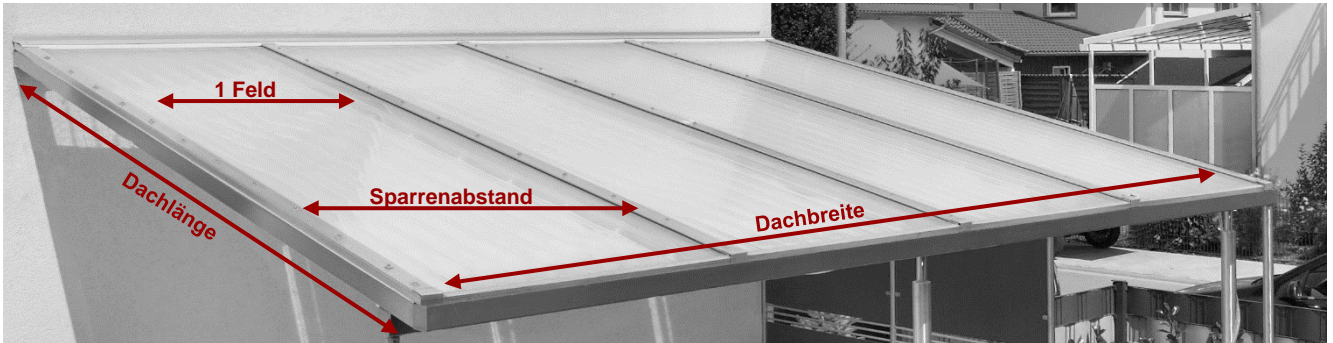

PLANUNGSBOGEN

Stand 09/2023

STEGPLATTEN
Planungsbogen

Anschrift		Telefonnummer		
		Handynummer		
		E-Mailadresse		
Dachbreite	Dachlänge (Wasserlauf)	Anzahl der Felder	Sparrenbreite	Abstand Sparren (Mitte zu Mitte)

Stegplatten	Profil	Ausführung		Breite	
○ Acrylglas	○ SDP 16-32	○ farblos ○ opalweiss	○ bronze ○ sunstop	○ 980	○ 1200
	○ SDP 16-64	○ farblos		○ 980	
	○ SDP 16-96	○ farblos		○ 980	○ 1200
○ Plexiglas® Resist AAA	○ SDP 16-64	○ farblos ○ opalweiß	○ Diffus D-Struktur	○ 980	○ 1200
○ Plexiglas® Resist	○ S5P 32-32		○ farblos	○ 1230	
○ Plexiglas® Heatstop	○ SDP 16-64		○ cool blue	○ 980	○ 1200
	○ S5P 32-32			○ 1230 (nur S5P 32-32)	
○ Plexiglas® Alltop	○ SDP 16-64		○ farblos	○ 980	○ 1200
○ Polycarbonat	○ SDP 4-6 ○ SDP 6-6 ○ SDP 8-10 ○ SDP 10-10	○ farblos	○ opalweiss (nur 10-10)	○ 1050	○ 2100
	○ S3P 16-20	○ farblos ○ opalweiss	○ braun	○ 980 ○ 2100 (nur farblos)	○ 1200
	○ S3P 16-25 Green ○ S3X 16-20	○ farblos	○ opalweiss	○ 980	○ 1200
	○ SDP 16-32	○ farblos	○ graphit	○ 980	
	○ S7P 25-20	○ farblos	○ sunstop	○ 980	
○ Exolon® (bisher: Makroton®)	○ S3X 16-25 ○ SHX 25-32 ○ SHX 32-32	○ IQ-Relax		○ 980	○ 1200
	○ SHX 25-32	○ farblos		○ 980	○ 1200

Menge	Länge [mm]	Breite [mm]	Zuschnitt	Menge	Länge [mm]	Breite [mm]	Zuschnitt

Verlegesystem DACH

Alu – Kompletprofil 16

Alu - Deckprofil 16

Universalprofil

- 60 mm
- 80 mm

Thermoprofil
(mit Distanzprofil)

mit Zierklemmprofil (-deckel)