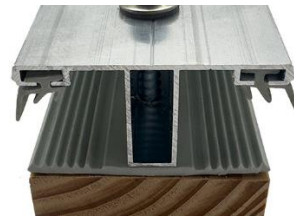

Stegplatten	Profil	Ausführung		Breite	
○ Acrylglas	○ SDP 16-32	○ farblos ○ opalweiss	○ bronze ○ sunstop	○ 980	○ 1200
	○ SDP 16-64	○ farblos		○ 980	
	○ SDP 16-96	○ farblos		○ 980	○ 1200
○ Plexiglas® Resist AAA	○ SDP 16-64	○ farblos ○ opalweiß	○ Diffus D-Struktur	○ 980	○ 1200
○ Plexiglas® Resist	○ S5P 32-32		○ farblos	○ 1230	
○ Plexiglas® Heatstop	○ SDP 16-64		○ cool blue	○ 980	○ 1200
	○ S5P 32-32			○ 1230 (nur S5P 32-32)	
○ Plexiglas® Alltop	○ SDP 16-64		○ farblos	○ 980	○ 1200
○ Polycarbonat	○ SDP 4-6 ○ SDP 6-6 ○ SDP 8-10 ○ SDP 10-10	○ farblos	○ opalweiss (nur 10-10)	○ 1050	○ 2100
	○ S3P 16-20	○ farblos ○ opalweiss	○ braun	○ 980 ○ 2100 (nur farblos)	○ 1200
	○ S3P 16-25 Green ○ S3X 16-20	○ farblos	○ opalweiss	○ 980	○ 1200
	○ SDP 16-32	○ farblos	○ graphit	○ 980	
	○ S7P 25-20	○ farblos	○ sunstop	○ 980	
○ Exolon® (bisher: Makroton®)	○ S3X 16-25 ○ SHX 25-32 ○ SHX 32-32	○ IQ-Relax		○ 980	○ 1200
	○ SHX 25-32	○ farblos		○ 980	○ 1200

Menge	Länge [mm]	Breite [mm]	Zuschnitt	Menge	Länge [mm]	Breite [mm]	Zuschnitt

Verlegesystem DACH

Alu – Kompletprofil 16

Alu - Deckprofil 16

Universalprofil

- 60 mm
- 80 mm

Thermoprofil
(mit Distanzprofil)

mit Zierklemmprofil (-deckel)